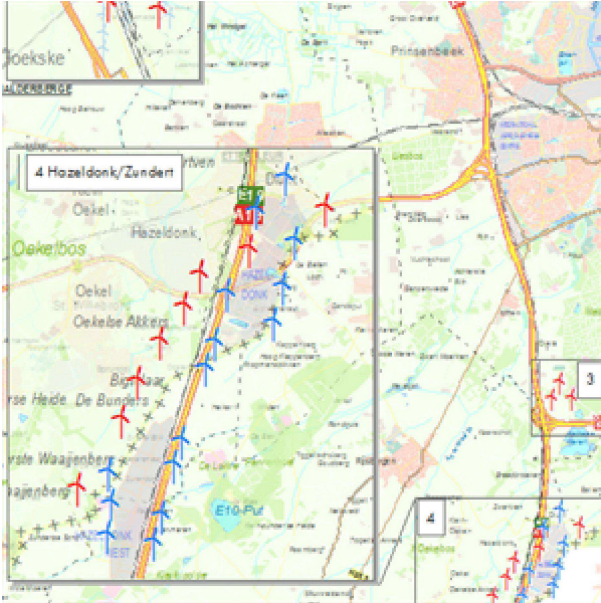

## Provincie Noord-Brabant

## 29 Windmolens langs A16 op plekken met minste geluidshinder

In het gebied langs de A16 tussen Moerdijk en Hazeldonk komen, geconcentreerd rond de verkeersknooppunten, 29 windmolens op de locaties waar ze zo min mogelijk geluidshinder veroorzaken.

## Kaart met locaties voor windmolens

Op deze kaart vindt u de voorgenomen locaties voor windmolens langs de A16.

Zie volledige  
kaart