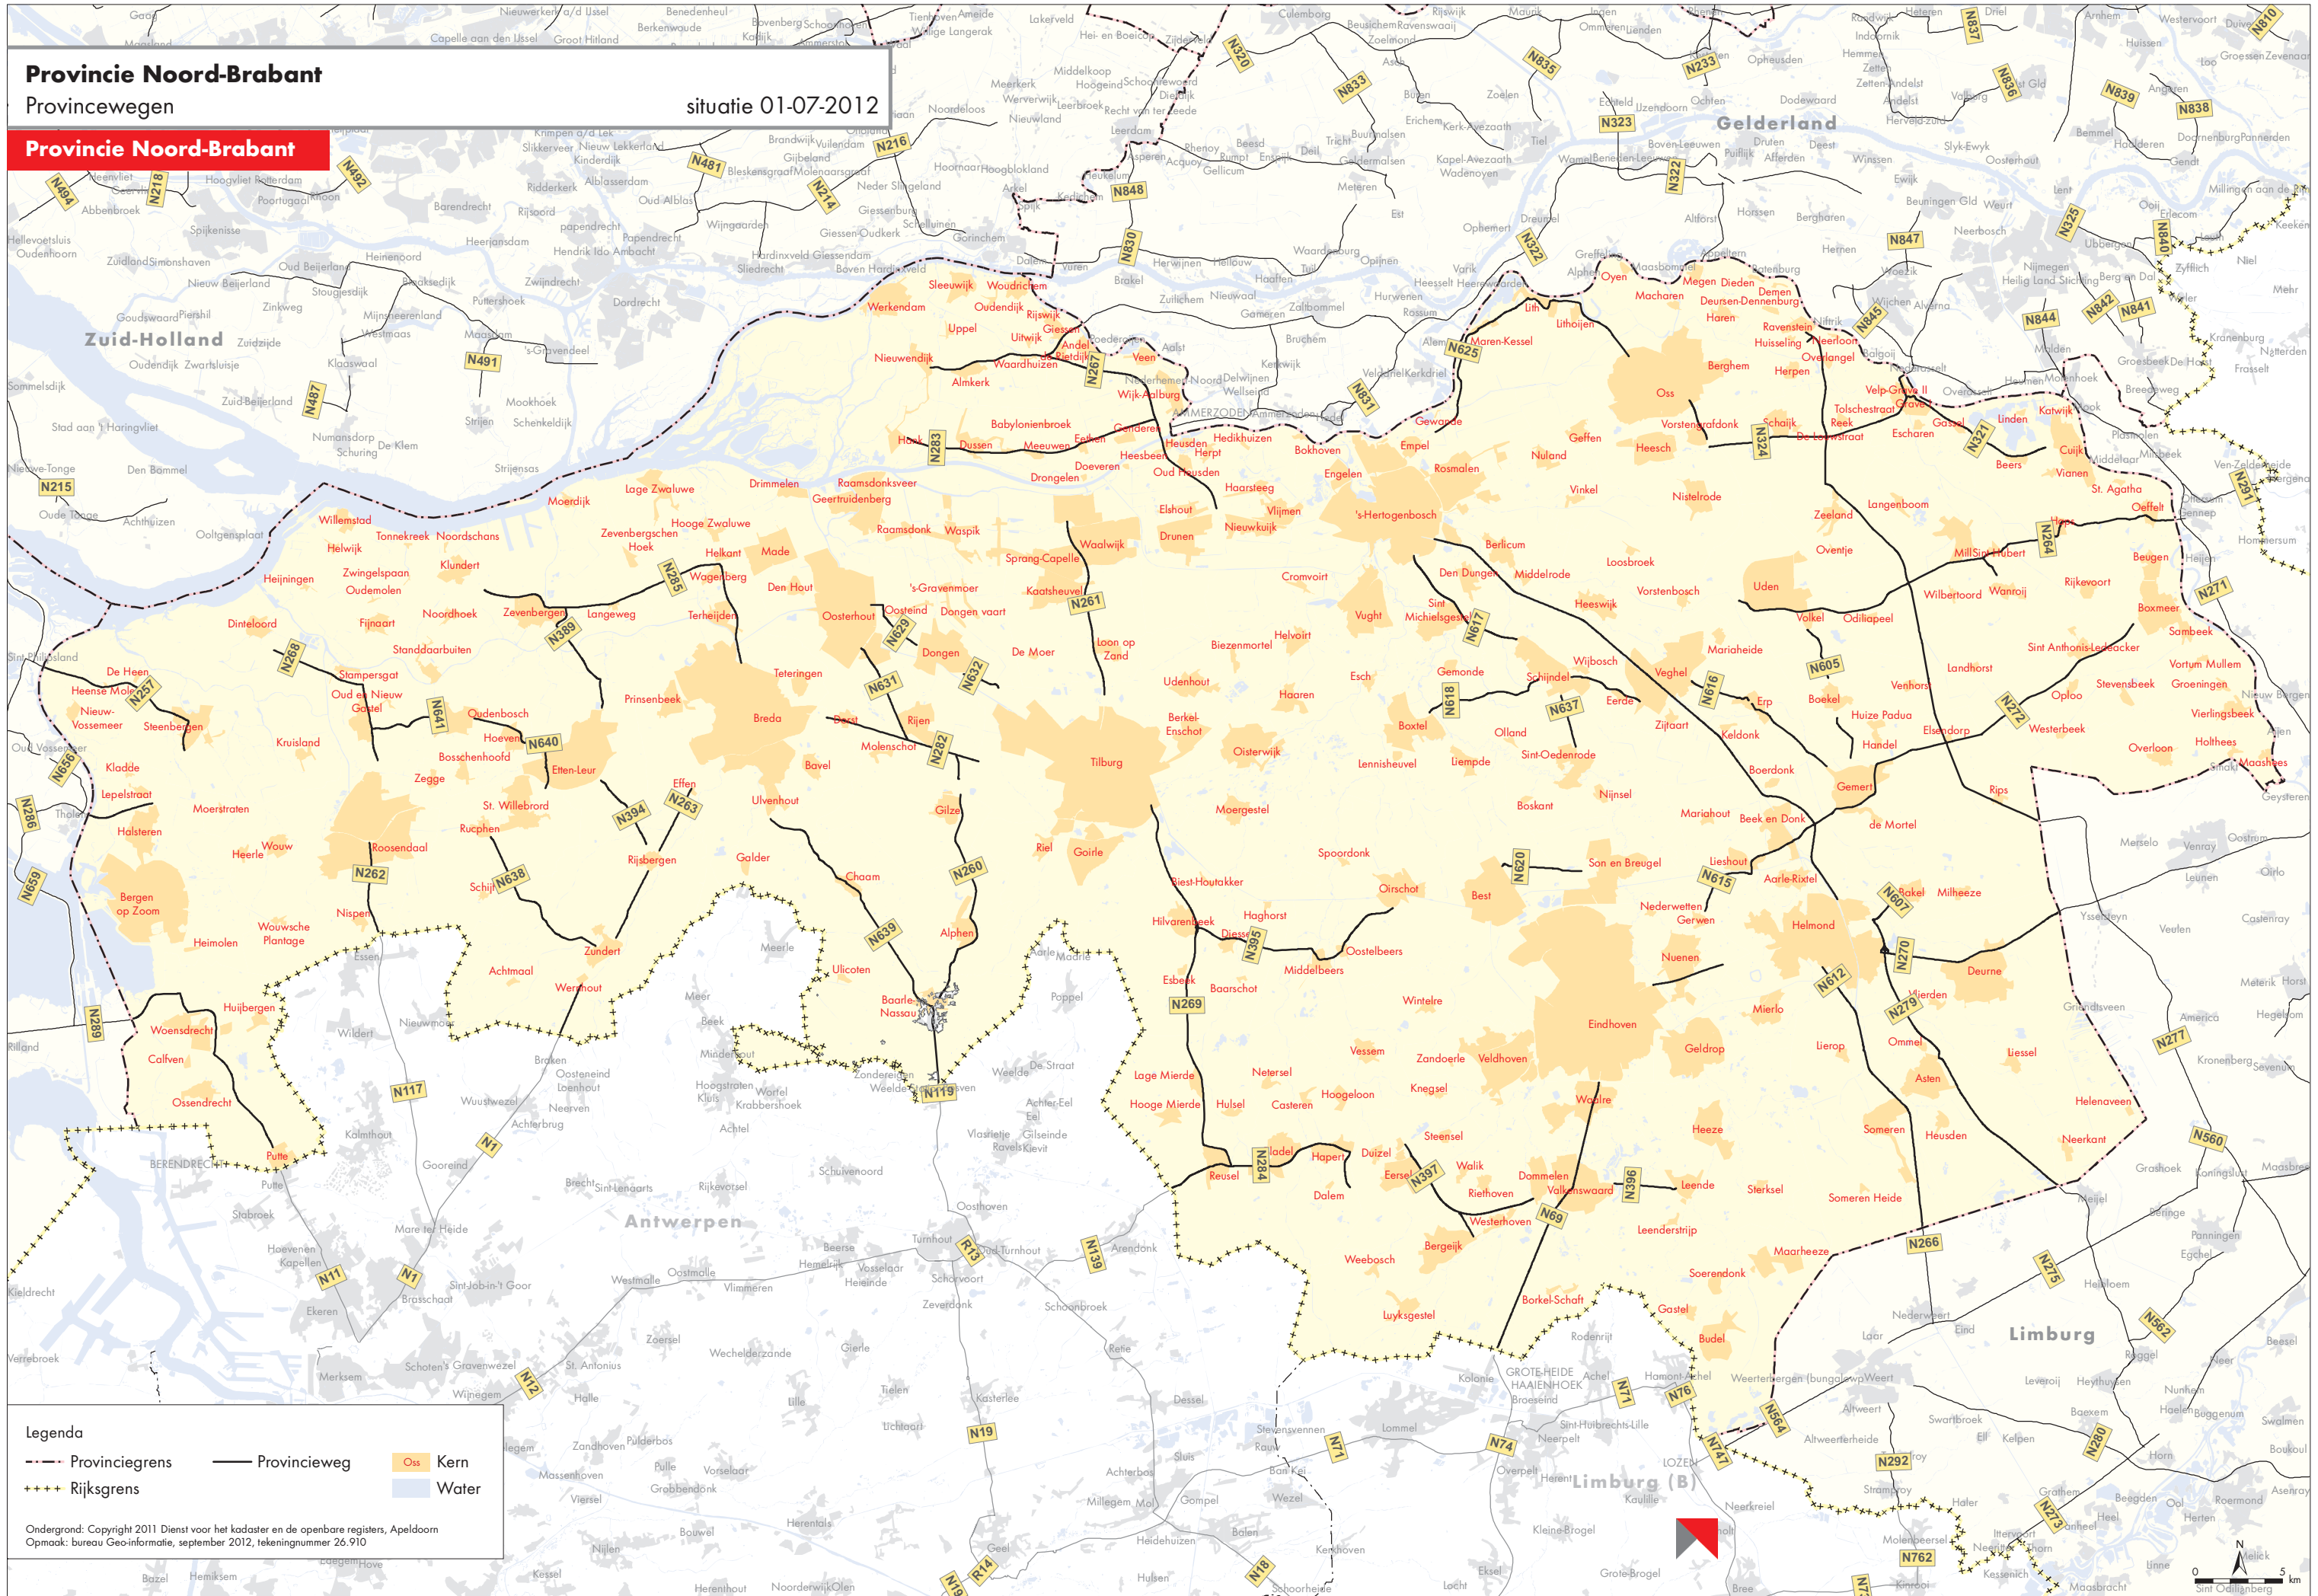

Provincie Noord-Brabant

Provinciewegen

Provincie Noord-Brabant

situatie 01-07-2012

Legenda

- Provinciegrens
- Provincieweg
- ++++ Rijksgrens
- Orange Kern
- Blue Water

Ondergrond: Copyright 2011 Dienst voor het kadaster en de openbare registers, Apeldoorn
Opmaak: bureau Geo-informatie, september 2012, tekeningnummer 26.910