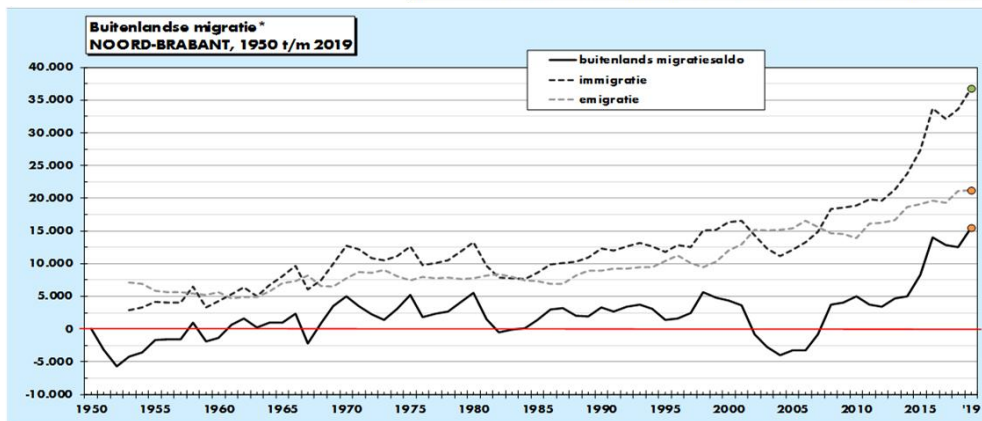

* Emigratie en buitenlands migratiesaldo = incl. administratieve correcties
Bron: CBS-Statline, februari 2020; bewerking: Provincie Noord-Brabant. De gegevens over 2019 zijn voorlopig