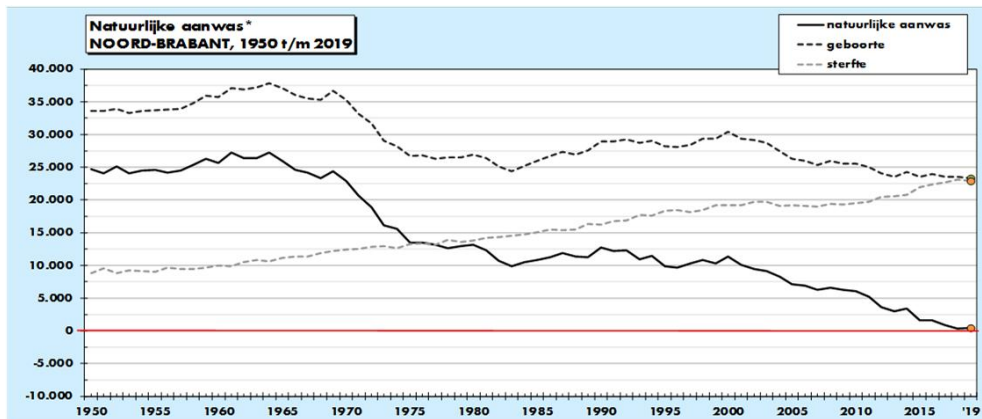

* Natuurlijke aanwas = saldo van geboorte en sterfte
Bron: CBS-Statline, februari 2020; bewerking: Provincie Noord-Brabant. De gegevens over 2019 zijn voorlopig