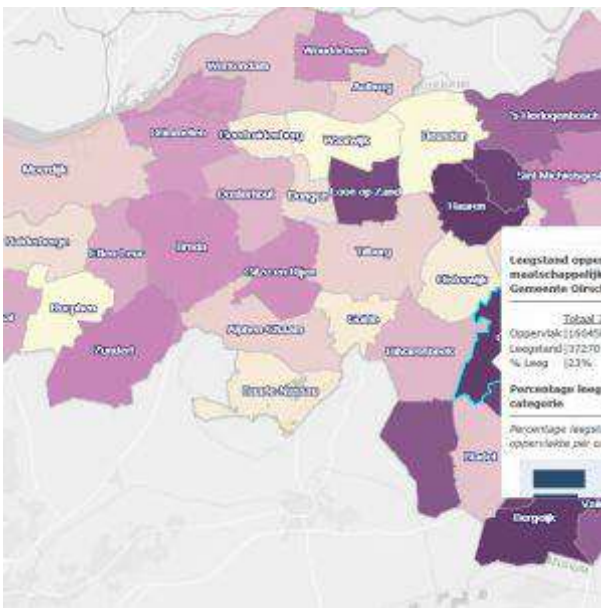

Provincie Noord-Brabant

Nieuwsbrief Ruimtelijke ontwikkeling

Kantoorvilla Bergoss verkocht

Dit icoon van Oss' industriële verleden is gerestaureerd en heeft een nieuwe bestemming gekregen.

[Lees meer](#)

Inpassingsplan Oostelijke Langstraat

Het Provinciaal Inpassingsplan ligt nog tot 16 december ter inzage.

[Lees meer](#)

Kenniscafé windmolens A16

Het projectbureau windenergie A16 organiseert donderdag 7 december het laatste kenniscafé over de voorgenomen locaties. Onderwerp is planschade.

Aanmelden

Provinciale rol ontwikkeling werklocaties

De provincie is steeds vaker partner van gemeenten en regio's bij de ontwikkeling van werklocaties.

Lees meer

Kaarten en cijfers leegstand in Brabant

Nieuwe gegevens nu online beschikbaar