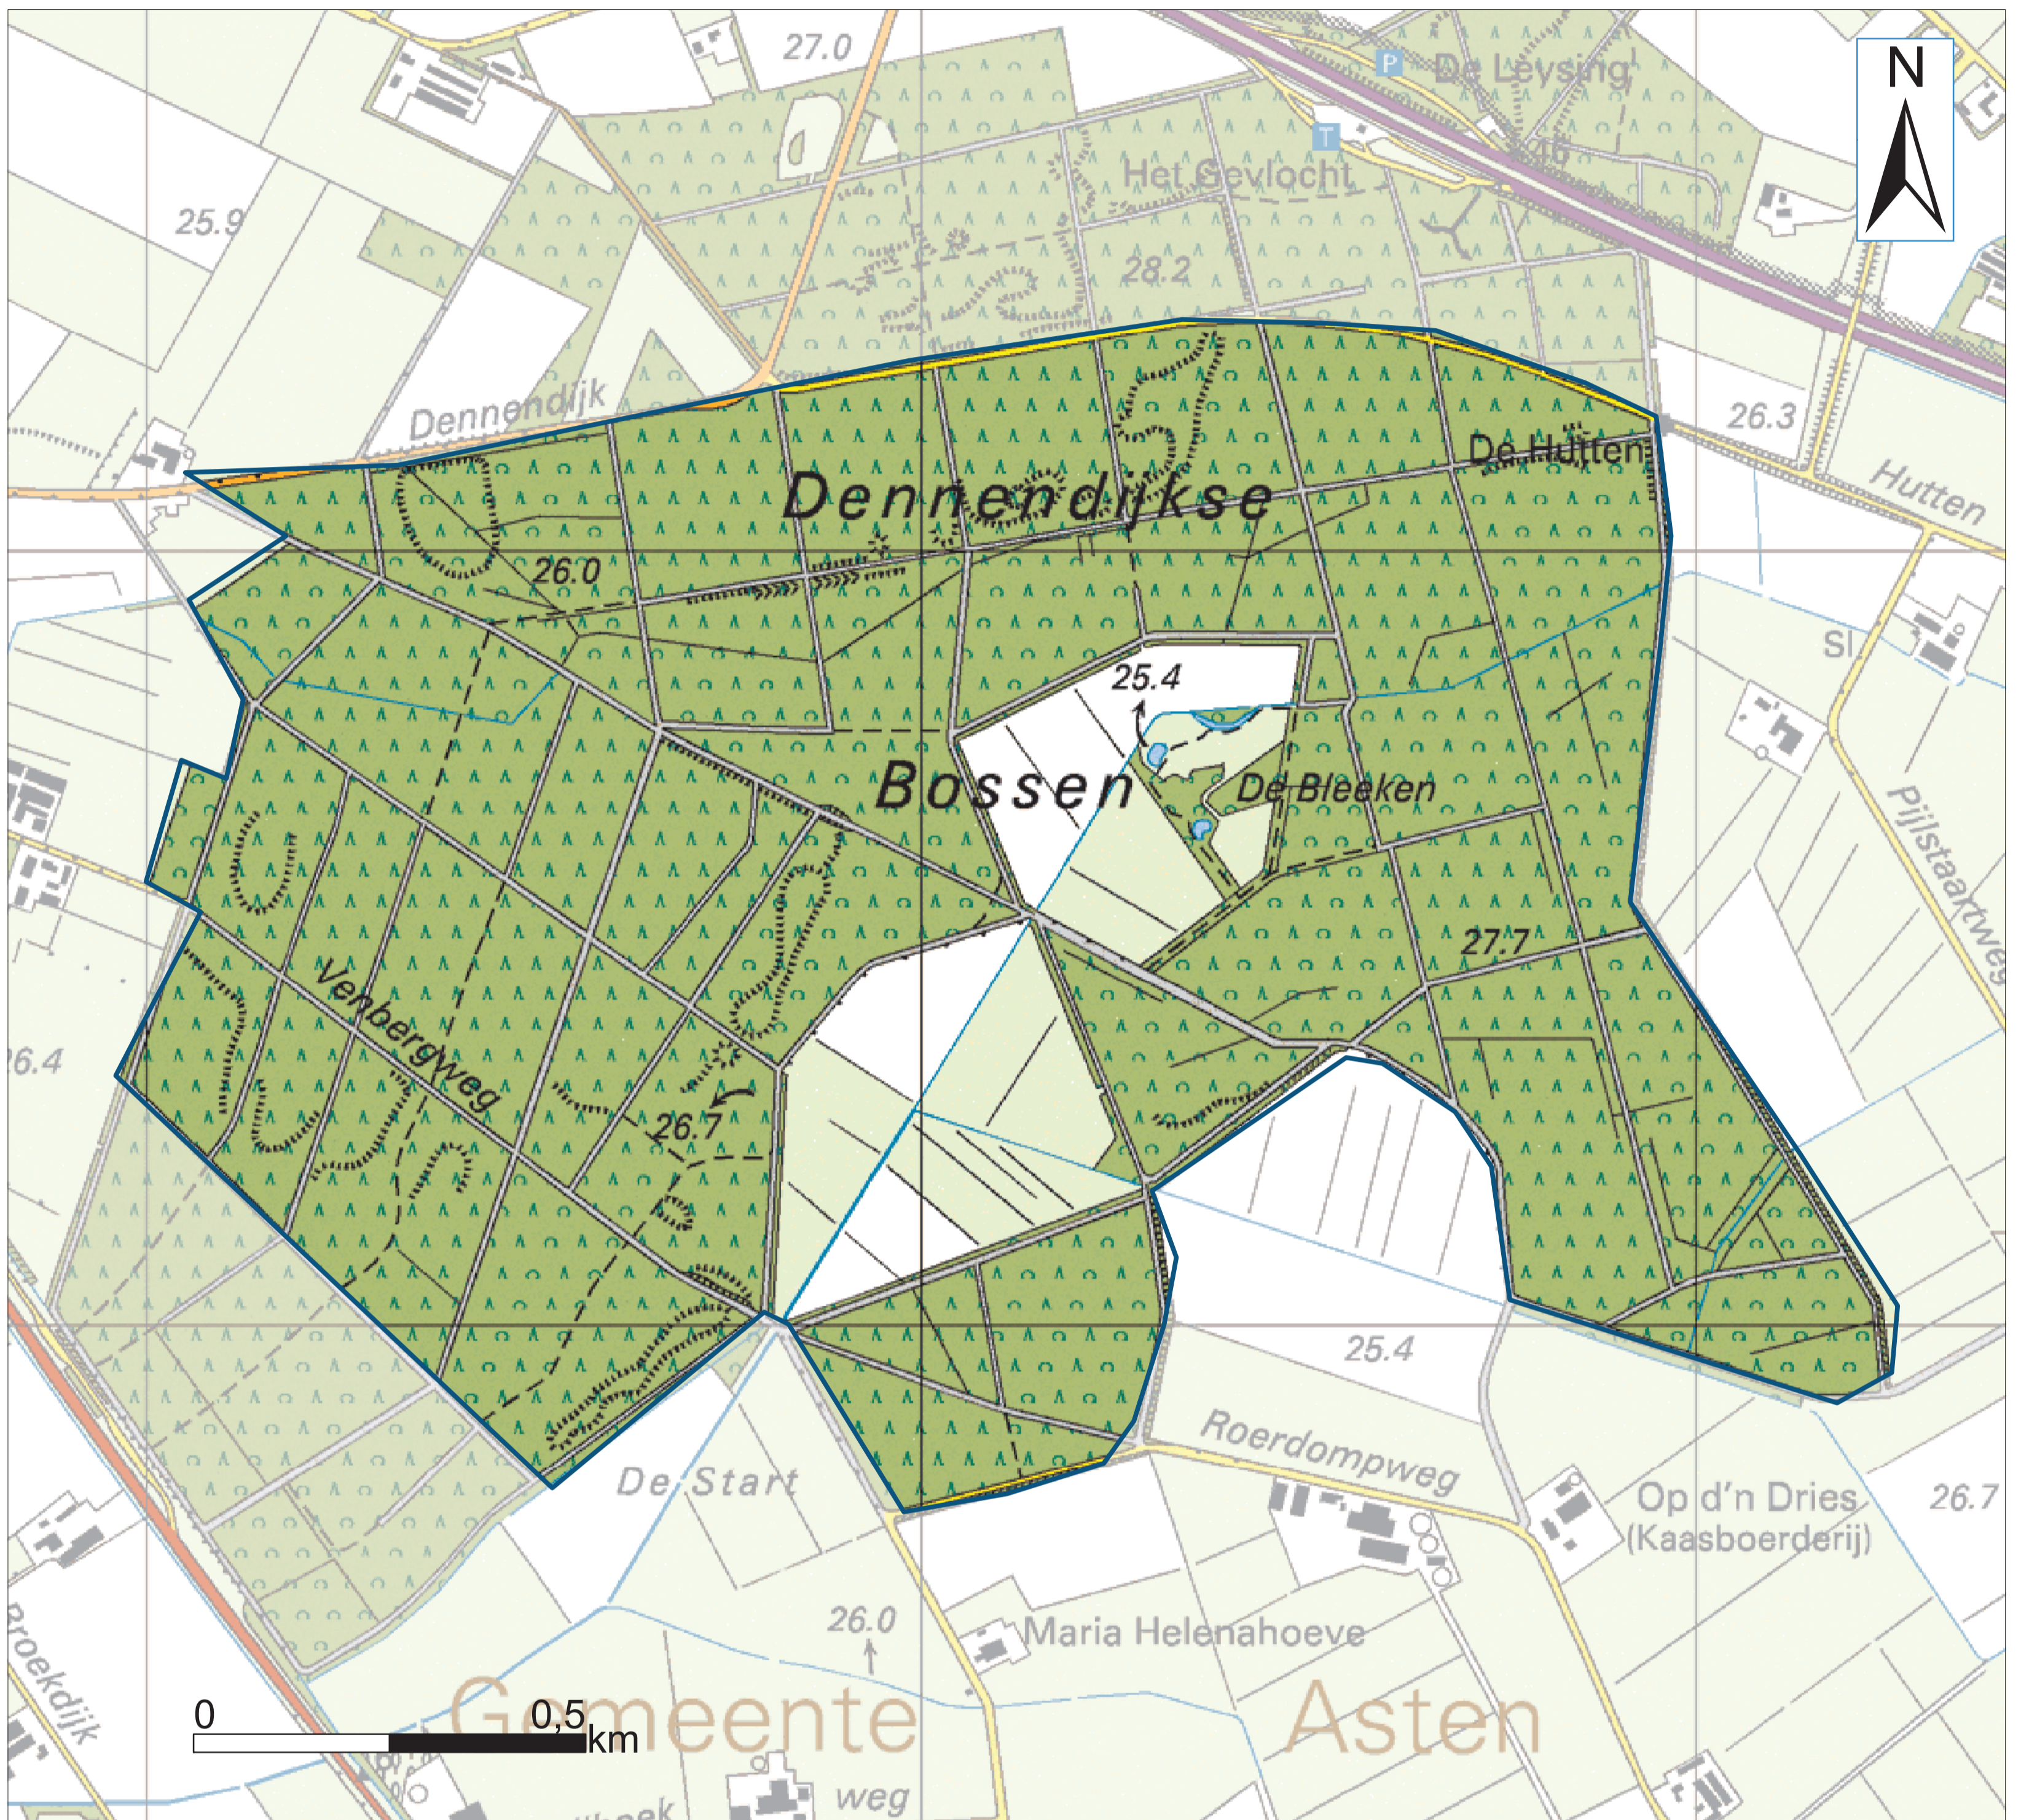

# Stiltegebied De Heitrak

Oppervlakte 435 hectare

Provincie Noord-Brabant

Ondergrond: Copyright © 2004 Dienst voor het kadaster en de openbare registers, Apeldoorn